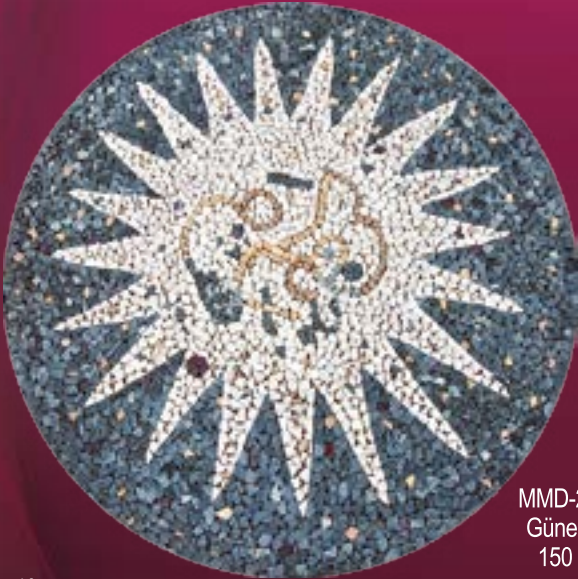

MMD-202
120 X 120

MMD-324
Halı Modeli
Carpet
100 X 100

MMD-101
99 X 1.0

MMD-315
Kubbe / **Sky**
90 X 90 X 1.0

MMD-2010-20
Güneş / **Sun**
150 X 150

MMD-310
85 X 1.0

MMD-103
120 X 1.0

MMD-303
81.5 X 1.0